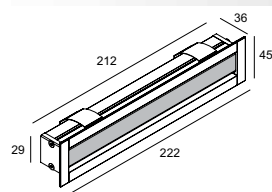

FULL INFO / PAG TEC

Options

INSTALLATION			
PLASTERKIT 184 207 01 184	304 x 85	222 x 54	
CONCRETE BOX 184 270 11 184	270 x 91 x 65	273 x 94	
CONTROL GEAR			
LED POWER SUPPLY 24V-DC / 20W 300 89 24 20	146 x 55 x 19		
LED POWER SUPPLY 24V-DC / 40W 300 89 24 40	242 x 46 x 36		
LED POWER SUPPLY 24V-DC / 60W 300 89 24 60	211 x 43 x 28		
LED POWER SUPPLY 24V-DC / 150W 300 89 24 150	260 x 60 x 49		

Femtoline

L 219 x 38 x 65

FEMTOLINE 145 NW ◇

376 01 244 ◇

◇ = ANO

INCL.1 x LEDSTRIP WHITE 4000K / 1,5W ●

FEMTOLINE 145 WW ◇

376 01 242 ◇

◇ = ANO

INCL.1 x LEDSTRIP WHITE 3000K / 1,5W ●

INCL.1 x PC SBL
EXCL.LED POWER SUPPLY 24V-DC

IP22

OPTIONS

- PLASTERKIT 184
- CONCRETE BOX 184
- LED POWER SUPPLY 24V-DC