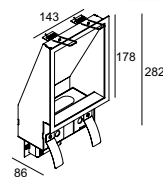

FULL INFO / PAG TEC

Options

INSTALLATION

PLASTERKIT 180 190 x 355 155 x 325
207 01 180

CONCRETE BOX 180 266 x 355 x 101 185 x 350
270 11 180

Vice Versa F LED

131 x 170 x 95 max.20

VICE VERSA F LED ◇

276 07 12 ◇

◇ = A-ANO / B-MMAT

INCL. 1 x POWERLED WHITE 3,5W / 3000K ●

INCL. LED POWER SUPPLY 350mA-DC

100-240V / 50-60Hz

◇ CE 1.7 IP20

OPTIONS

PLASTERKIT 180

CONCRETE BOX 180