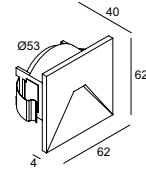

Logic Mini W S

Ø 55 x 50

LOGIC MINI W S ◊
304 31 12 ◊

◊ = A / W

INCL. 1 x POWERLED WHITE 0,6W / 3000K ● / 40lm
EXCL. LED POWER SUPPLY 24V-DC

CE 0,2 IP54

OPTIONS

CONCRETE BOX 188
LED POWER SUPPLY 24V-DC